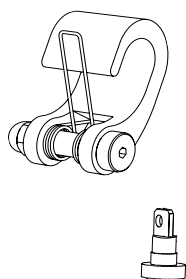

**3156508 Snabbkoppling Universal med:**

2016502 Adapter 8 mm

Avsedd för:

315622x LikoScale - samtliga modeller  
3156227 Scale 300

**3156232 Adaptersats LikoScale**

Består av:

Snabbkoppling Universal  
Adapter 8 mm  
Q-link 13

Avsedd för:

315622x LikoScale - samtliga modeller

**3156503 Snabbkoppling till Lyftbygel Standard 450**

Avsedd för:

3156002 Lyftbygel Smal 350  
3156005 Lyftbygel Mini 220  
3156012 Lyftbygel Bred 670  
3156010 Fyrpunktsbygel  
3156021 Kryssbygel 450  
3156018 Kryssbygel 670  
3156225 LikoScale 200 (Adapter 2016502 krävs)  
3156227 Scale 300 (Adapter 2016502 krävs)  
3156503 LikoScale 350 (Adapter 2016502 krävs)